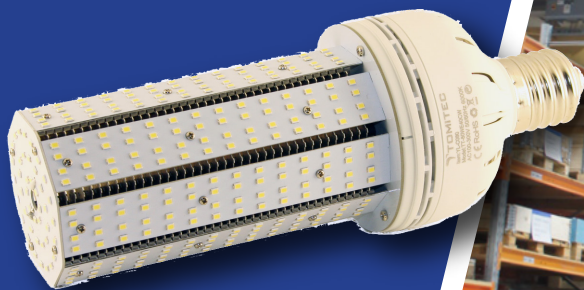

Led E40CORN

Kaasupurkauslampun korvike

Yleistä:

- LED-lamppu kaasupurkauslampun korvikkeeksi
- Palaa kirkkaasti välittömästi sytyttämisen jälkeen
- Korvaa 125W - 400W kaasunpurkauslamput
- Ei sisällä elohopeaa
- Saatavana E27 tai E40 lampun kantaan
- Valkoinen värilämpö
- Ei sovellu suljettuun lampurankenteseen
- 50 000h käyttöikä
- 3 vuoden takuu

Soveltuvuus:

- Hallit
- Toimistot
- Julkitilat

Tekniset tiedot:

Osan nro.	TT - 30WE27CW	TT - 60WE27CW	TT - 80WE27CW	TT - 120WE40CW	TT - 150WE40CW	TT - 200WE40CW
Lumenit	3100	6200	8400	13000	16000	24000
Teho (W)	30W	60W	80W	120W	150W	200W
IP - luokitus	IP 20	IP 20	IP 20	IP 20	IP 20	IP 20
Mitat (mm)	105 X 249	105 X 265	106 X 295	128 X 295	128 X 315	128 X 335
Kanta	E27 / E40	E27 / E40	E40	E40	E40	E40
Valaisukulma	360°	360°	360°	360°	360°	360°
Värilämpö (K)	5500K	5500K	5500K	5500K	5500K	5500K
Led	2835 180 kpl	2835 378 kpl	2835 490 kpl	2835 728 kpl	5630 378 kpl	5630 546 kpl
Sähköno.						