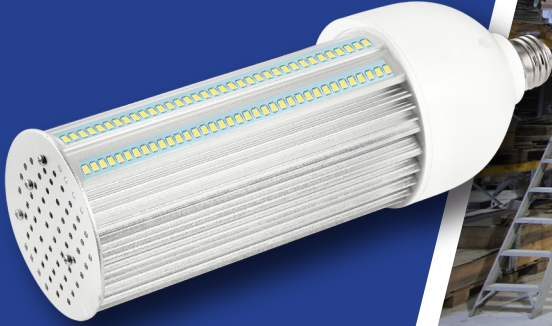

# LED E40CORN IP64

Sivullevalaiseva

## Yleistä:

- Käyttöjännite 100 - 277 VAC
- LED-lamppu kaasupurkauslamppun korvikkeeksi
- Palaa kirkkaasti välittömästi sytyttämisen jälkeen
- Korvaa 125W - 250W kaasunpurkauslamput
- Suuntaa kaiken valon sivulle
- Saatavana E27 tai E40 lampun kantaan
- IP64, soveltuu hyvin ulkokäyttöön
- Ei sisällä elohopeaa
- 50 000h käyttöikä
- 5 vuoden takuu

## Tekniset tiedot:

Osan nro.	TT - 27WE27CW	TT - 36WE40CW	TT - 45WE40CW	TT - 54WE40CW	TT - 75WE40CW
Lumenit	3000	4050	5400	6000	8250
Teho (W)	20 W	36 W	45 W	54W	75 W
IP - luokitus	IP64	IP64	IP64	IP64	IP64
Mitat (mm)	92 X 199	92 X 227	92 X 256	92 X 270	92 X 290
Valaisukulma	180°	180°	180°	180°	180°
Väriämpö (K)	6500 K	6500 K	6500 K	6500 K	6500 K
Kanta	E27 / E40	E27 / E40	E27 / E40	E27 / E40	E27 / E40
Led	Samsung 5630	Samsung 5630	Samsung 5630	Samsung 5630	Samsung 5630
Ulkoisen muuntaja	ei	ei	ei	ei	ei