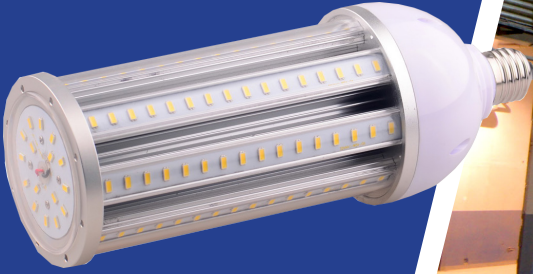

# LED E40CORN HIGH IP64

Kaasupurkauslampun  
korvike HIGH IP64

## Yleistä:

- Käyttöjännite 100 - 277 VAC
- LED-lamppu kaasupurkauslampun korvikkeeksi
- Palaa kirkkaasti välittömästi sytyttämisen jälkeen
- Korvaa 250W - 400W kaasunpurkauslamput
- Ei sisällä elohopeaa
- Saatavana E40 lampun kantaan
- IP64, soveltuu hyvin ulkokäyttöön
- Ei sisällä elohopeaa
- 50 000h käyttöikä
- 5 vuoden takuu

## Tekniset tiedot:

Osan nro.	TT - 80WE40CW	TT - 100WE40CW	TT - 120WE40CW
Lumenit	12000	15000	18000
Teho (W)	80 W	100 W	120 W
IP - luokitus	IP64	IP64	IP64
Mitat (mm)	140 X 230	140 X 245	140 X 267
Valaisukulma	360°	360°	360°
Väriämpö (K)	6500 K	6500 K	6500 K
Kanta	E40	E40	E40
Led	2835	2835	2835
Ulkoinen muuntaja	ei	ei	ei