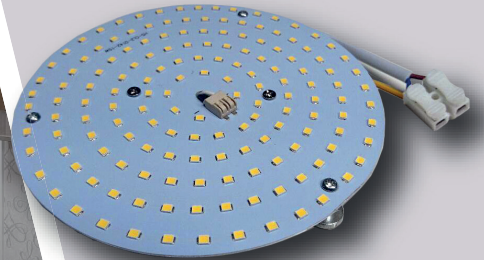

## LED-moduli 230vac

myös liiketunnistin versio

### Yleistä:

- Led-moduli korvaamaan perinteisiä lamppuja
- Modulissa magneetit kiinnitystä varten (jos metallirunko)
- Johtoliitin jousilukitteinen
- Hyvä valoteho 85lm/w
- Ledien käyttöikä 50.000h
- Nopea ja helppo asentaa
- Cri 85
- PIR versiossa säädöt: herkkyys, aika ja hämäryys
- Plafondi valaisimiin sisuskorvike
- Porraskäytävät
- Varastot

### Tekniset tiedot:

Osan nro.	TT - CM10W	TT - CM15W	TT - CM20W	TT - CM14W-PIR LIIKETUNNISTIMELLA
Käyttöjännite	230vac	230vac	230vac	230vac
Lumen	850±5% lm	1250±5% lm	1750lm	1250±5% lm
IP luokitus	IP20	IP20	IP20	IP20
Mitat (mm)	Φ110*21 mm	Φ142*21 mm	Φ180*21 mm	Φ142*21 mm
Käyttölämpötila	- 20°C - + 45°C	- 20°C - + 45°C	- 20°C - + 45°C	- 20°C - + 45°C
Optimi valaisualue	8-10 m <sup>2</sup>	13-15 m <sup>2</sup>	18-20 m <sup>2</sup>	13-15 m <sup>2</sup>
Väriämpö	WW 3000k tai NW 4000k	WW 3000k tai NW 4000k	NW 4000k	WW 3000k tai NW 4000k
Runko	Alumiinia	Alumiinia	Alumiinia	Alumiinia
Sähköno.				