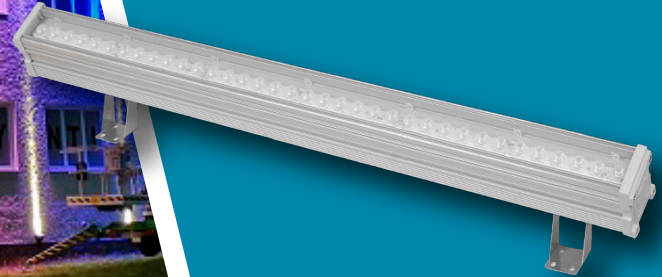

Wallwasher RGB+CCT C5 tuoteperhe

Yleistä:

- Käyttöjännite 230 VAC
- 24W RGB+CCT (2500K - 6500K)
- Harmaarunko IP66
- Astekulma 15 x 60°
- Valaisee noin 15m seinää
- Himmennys ja värinsäätö RF C5 ohjaimilla tai puhelin app
- Voidaan ohjata ryhmissä (1-8 zone)
- 3 vuoden takuu

Soveltuvuus:

- Julkisivut
- Myymälät
- Messut
- Sisustus

Tekniset tiedot:

Osan nro.	TT - WW24W-RGB+CCT-C5
Käyttöjännite	230 VAC
Lumen (lm)	2000Lm
Teho (W)	24 W
Liiketunnistin (koodiin -PIR)	IP66
Mitat (mm)	1017 X 62 X 64 mm
Valaisukulma	15 x 60°
Käyttölämpötila	-25°C - +45°C
Väriämpö (K)	RGB + 2500K - 6500K
Paino (Kg)	2,6 Kg
Ohjainkantama	max 30m