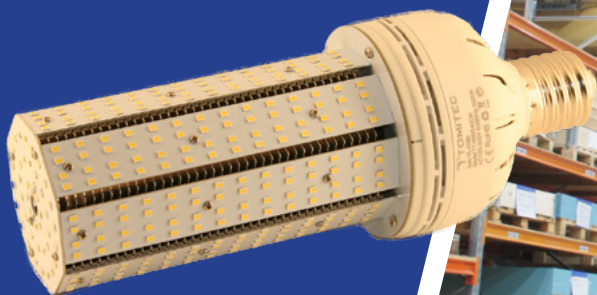

Led E40CORN

Kaasupurkauslampun korvike

Yleistä:

- LED-lamppu kaasupurkauslampun korvikkeeksi
- Palaa kirkkaasti välittömästi sytyttämisen jälkeen
- Korvaa 125W - 400W kaasunpurkauslamput
- Ei sisällä elohopeaa
- Saatavana E27 tai E40 lampun kantaan
- Valkoinen värilämpö
- Ei sovellu suljettuun lamppurankenteseen
- 50 000h käyttöikä
- 3 vuoden takuu

Soveltuvuus:

- Hallit
- Toimistot
- Julkitilat

Tekniset tiedot:

Osan nro.	TT - 30WE27CW	TT - 60WE27CW	TT - 80WE27CW	TT - 120WE40CW	TT - 150WE40CW	TT - 200WE40CW
Lumenit	3100	6200	8400	13000	16000	24000
Teho (W)	30W	60W	80W	120W	150W	200W
IP - luokitus	IP 20	IP 20	IP 20	IP 20	IP 20	IP 20
Mitat (mm)	105 X 249	105 X 265	106 X 295	128 X 295	128 X 315	128 X 335
Kanta	E27 / E40	E27 / E40	E40	E40	E40	E40
Valaisukulma	360°	360°	360°	360°	360°	360°
Värilämpö (K)	5500K	5500K	5500K	5500K	5500K	5500K
Led	2835 180 kpl	2835 378 kpl	2835 490 kpl	2835 728 kpl	5630 378 kpl	5630 546 kpl
Sähköno.						