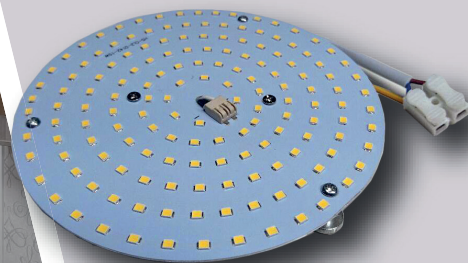

## LED-moduli 230vac

### Yleistä:

- Led-moduli korvaamaan perinteisiä lampuja
- Modulissa magneetit kiinnitystä varten (jos metallirunko)
- Johtoliitin jousilukitteinen
- Hyvä valoteho 85lm/w
- Ledien käyttöikä 50.000h
- Nopea ja helppo asentaa
- Cri 85
- Plafondi valaisimiin
- Porraskäytävät
- Varastot

### Tekniset tiedot:

Osan nro.	TT - CM10W	TT - CM15W	TT - CM20W
Käyttöjännite	230vac	230vac	230vac
Lumen	850±5% lm	1250±5% lm	1750lm
IP luokitus	IP20	IP20	IP20
Mitat (mm)	Φ110*21 mm	Φ142*21 mm	Φ180*21 mm
Käyttölämpötila	- 20°C - + 45°C	- 20°C - + 45°C	- 35°C - + 45°C
Optimi valaisualue	8-10 m <sup>2</sup>	13-15 m <sup>2</sup>	18-20 m <sup>2</sup>
Väriämpö	WW 3000k tai NW 4000k	WW 3000k tai NW 4000k	NW 4000k
Runko	Alumiinia	Alumiinia	Alumiinia
Sähköno.			