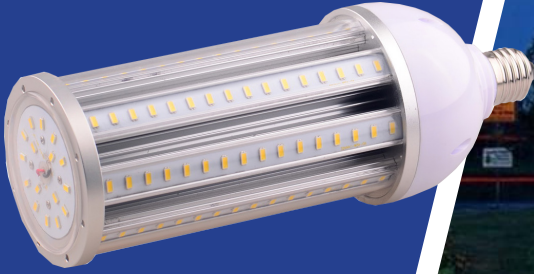

# Led E40CORN IP64

Kaasupurkauslampun  
korvike ip64

## Yleistä:

- Käyttöjännite 100 - 277 VAC
- LED-lamppu kaasupurkauslampun korvikkeeksi
- Palaa kirkkaasti välittömästi sytyttämisen jälkeen
- Korvaa 125W - 250W kaasunpurkauslamput
- Ei sisällä elohopeaa
- Saatavana E27 tai E40 lampun kantaan
- IP64, soveltuu hyvin ulkokäyttöön
- Ei sisällä elohopeaa
- 50 000h käyttöikä
- 5 vuoden takuu